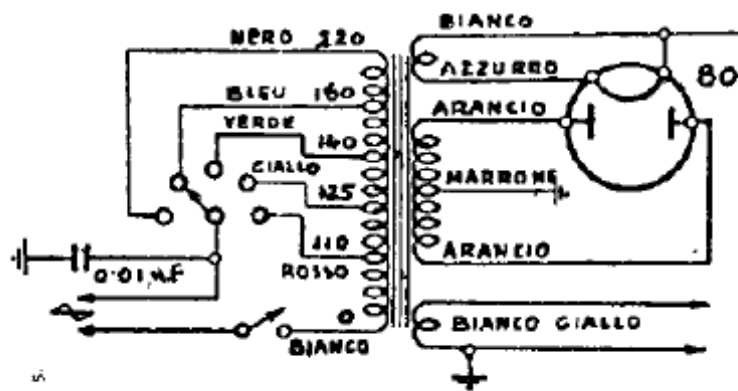

SIAREDINA 444  
SIRENETTA 222

RADIO SIARE. — Modelli « Siaredina 444 » e « Sirenetta 222 ». - Produzione 1937. - Media frequenza: 468 kHz.